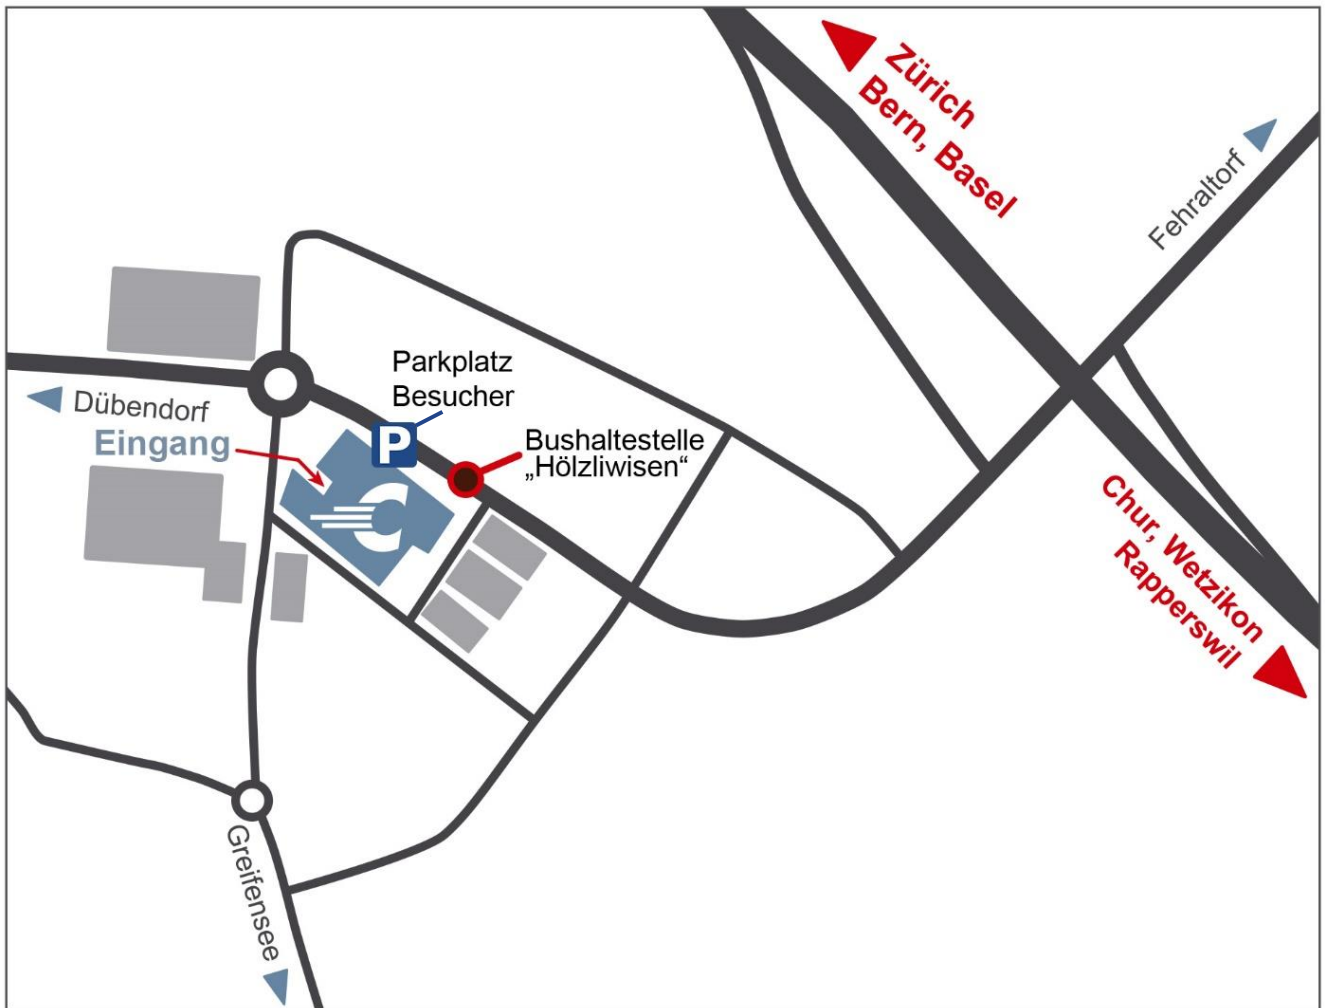

## Wie sie uns finden

### Mit dem Zug:

Sie fahren mit der S-Bahn bis Schwerzenbach (S9, S14, ab Gleis 43/44 bzw. 34 beim Hauptbahnhof). Danach nehmen Sie den Bus 726 (Richtung Volketswil, Dorf) oder 721 (Richtung Volketswil, Zentrum) bis Volketswil, Hölzliwisen. Die Bushaltestelle befindet sich direkt vor dem Gebäude.

### Mit dem Auto:

Anfahrt bis Industriestrasse 22, 8604 Volketswil (Besucherparkplätze vor dem Gebäude).

### Mit dem Flugzeug:

Nach der Landung am Flughafen Zürich fahren Sie mit dem Zug S2 bis Zürich Oerlikon, danach mit dem Zug S14 bis Schwerzenbach. Dort nehmen Sie den Bus 721 (Richtung Volketswil, Zentrum) bis Volketswil, Hölzliwisen. Die Bushaltestelle befindet sich direkt vor dem Gebäude.