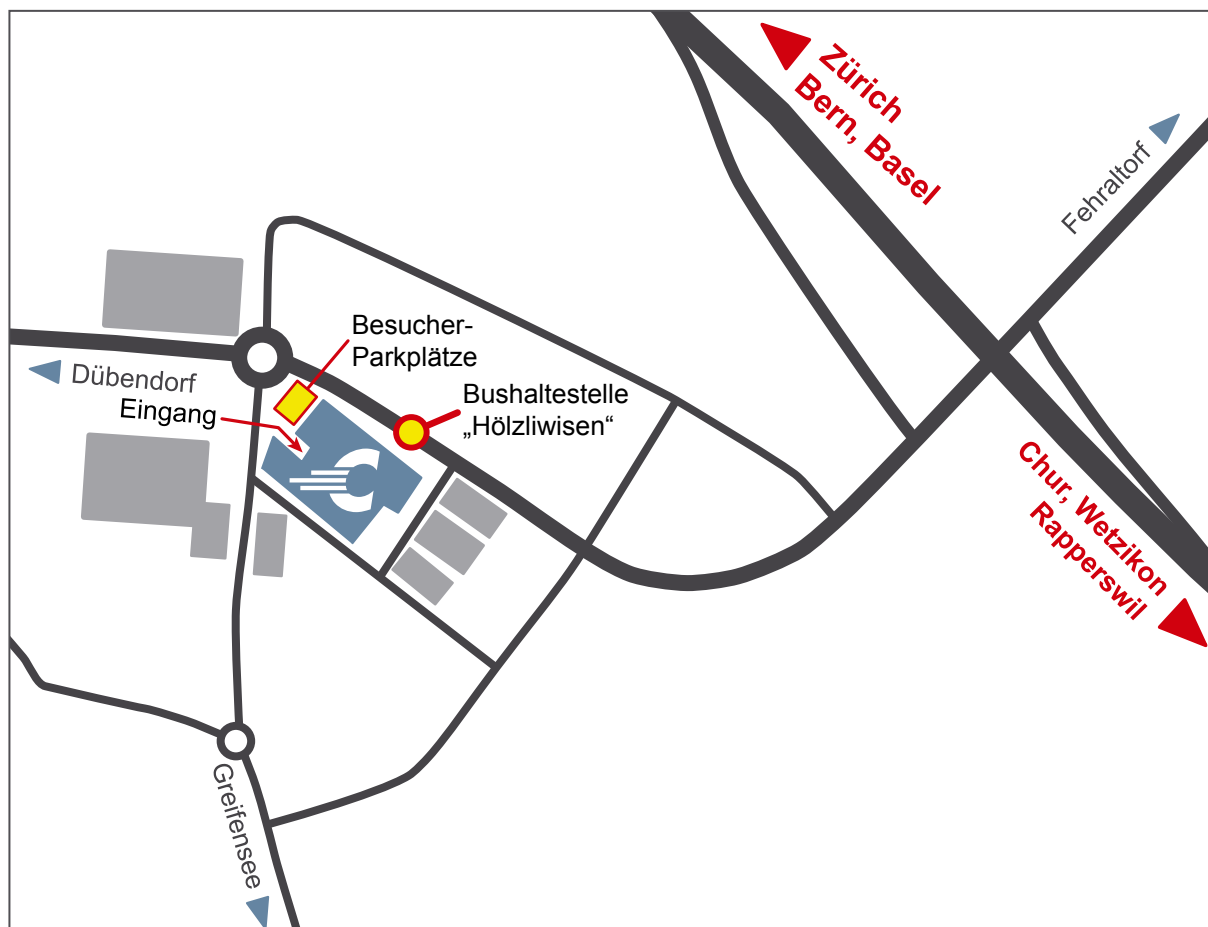

Wie Sie uns finden

Mit dem Zug:

Sie fahren mit der S-Bahn bis Schwerzenbach (S9, S14, ab Gleis 43/44 bzw. 34 beim Hauptbahnhof). Danach nehmen Sie den Bus 726 (Richtung Volketswil, Dorf) oder 721 (Richtung Volketswil, Zentrum) bis Volketswil, Hölzliwisen. Die Bushaltestelle befindet sich direkt vor dem Gebäude.

Mit dem Auto:

Anfahrt bis Industriestrasse 22, 8604 Volketswil (Besucherparkplätze vor dem Gebäude).

Mit dem Flugzeug:

Nach der Landung am Flughafen Zürich fahren Sie mit dem Zug S2 bis Zürich Oerlikon, danach mit dem Zug S14 bis Schwerzenbach. Dort nehmen Sie den Bus 721 (Richtung Volketswil, Zentrum) bis Volketswil, Hölzliwisen. Die Bushaltestelle befindet sich direkt vor dem Gebäude.